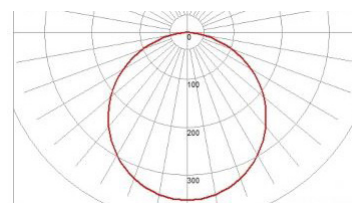

XL-Line Ersatz für 58W Leuchtstofflampe

T 8- 1500

Maße: L=1500xD=26mm

Zum Austausch Vorhandener Leuchtstoffröhren mit hochwertigem Aluminium Körper weißes Acryl , Diffuse Abstrahlung. Eignet sich hervorragend für Hinterleuchtungen und Lichtbandlösungen, die XL- LINE Röhre lassen sich ganz einfach an 230V betreiben. Durch den hervorragenden RA Wert 95 beste Farbwiedergabe.

Bestellnummer : 4000K T8150028W40952301SEITIG
3000K T8150028W30952301SEITIG

EAN: 0784034470991
EAN: 0784034470984

Material : Aluminium
Scheibe : Diffusor Acryl
Maße : L=1500xD=26mm
Leistung: 28W - 2800lm
Abstahlwinkel: 120 Gr.
Lichtfarbe: 3000 K warm weiss
4000 K neutral weiss
RA/CRI: 95

LVK:

02.2013 Technische Änderungen, Irrtum und Druckfehler vorbehalten