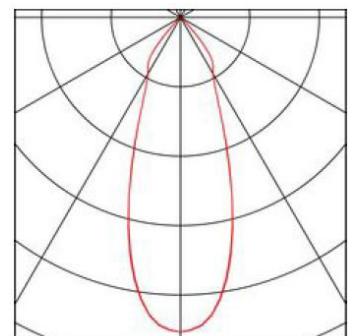

Einbaustrahler mit LED aus Aluminum Druckguss mit Reflektor. Eignet sich hervorragend für die Akzentbeleuchtung. Der Einbaustahler hat eine geringe Einbautiefe und sehr wenig Wärmeentwicklung. Es stehen verschiedene Oberflächen zu Verfügung. Benötigt einen Konverter mit 350mA Konstandstrom Versorgung.

Bestellnummer : EB-8W350mA-R782700K-IP20STA-W
EB-8W350mA-R782700K-IP20STA-AB

EAN: 0784034471349
EAN: 0784034471332

Material : Alu Druckguss
Scheibe : Klar Glas / Matt Glas
Farbe: W=weiß / AB= Alu gebürstet
Bohrung: 65-68 mm
Einbautiefe: 54 mm
Leistung: 8W / 230V / 480 lm
LED: Samsung COB
Abstahlwinkel: 40 Gr.
Lichtfarbe: 2700 K extra warm weiss
RA/CRI: 90
Lebensdauer: 50.000h
Schutzklasse: IP20

LVK für Klar Glas: