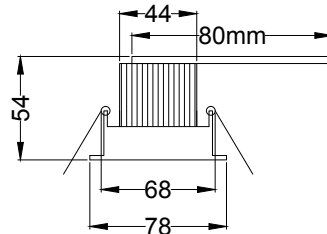

Einbaustrahler Basic 68 Round

EB-8W350mA-R782700K-IP20STA

Maße: D=78 x T= 54mm

MARA LED
LICHTINNOVATION

Einbaustrahler mit LED aus Aluminum Druckguss mit Reflektor. Eignet sich hervorragend für die Akzentbeleuchtung. Der Einbaustahler hat eine geringe Einbautiefe und sehr wenig Wärmeentwicklung. Es stehen verschiedene Oberflächen zu Verfügung. Benötigt einen Konverter mit 350mA Konstandstrom Versorgung.

Bestellnummer : EB-8W350mA-R782700K-IP20STA-W
EB-8W350mA-R782700K-IP20STA-AB

EAN: 0784034471349
EAN: 0784034471332

Material : Alu Druckguss
Scheibe : Klar Glas / Matt Glas
Farbe: W=weiß / AB= Alu gebürstet
Bohrung: 65-68 mm
Einbautiefe: 54 mm
Leistung: 8W / 230V / 480 lm
LED: Samsung COB
Abstahlwinkel: 40 Gr.
Lichtfarbe: 2700 K extra warm weiss
RA/CRI: 90
Lebensdauer: 50.000h
Schutzklasse: IP20