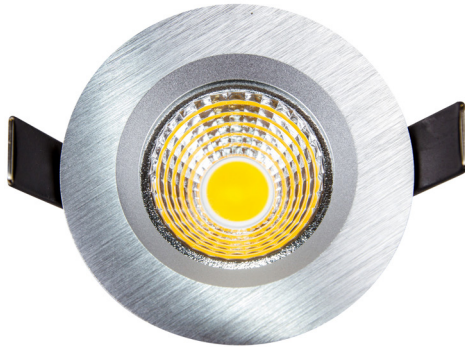

Einbaustrahler Basic 68 Round

EB-8W350mA-R782700K-IP20STA

Maße: D=78 x T= 54mm

MARA LED
LICHTINNOVATION

Einbaustrahler mit LED aus Aluminum Druckguss mit Reflektor. Eignet sich hervorragend für die Akzentbeleuchtung. Der Einbaustahler hat eine geringe Einbautiefe und sehr wenig Wärmeentwicklung. Es stehen verschiedene Oberflächen zu Verfügung. Benötigt einen Konverter mit 350mA Konstandstrom Versorgung.

Bestellnummer : EB-8W350mA-R782700K-IP20STA-W
EB-8W350mA-R782700K-IP20STA-AB

EAN: 0784034471349
EAN: 0784034471332

Material : Alu Druckguss
Scheibe : Klar Glas / Matt Glas
Farbe: W=weiß / AB= Alu gebürstet
Bohrung: 65-68 mm
Einbautiefe: 54 mm
Leistung: 8W / 230V / 480 lm
LED: Samsung COB
Abstahlwinkel: 40 Gr.
Lichtfarbe: 2700 K extra warm weiss
RA/CRI: 90
Lebensdauer: 50.000h
Schutzklasse: IP20

LVK für Klar Glas:

Zubehör : KON-350mA-15W-IP20NID
KON-350mA-15W-IP20DIM MIT STECKER
KON-350mA-20W-IP20DALIDIM MIT STECKER

MARA LED , Ittenbeuren 3, Telefon +49 751 35 29 47 22 email: office@mara-led.de