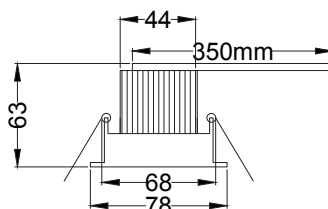

Einbaustrahler Basic 68 SQUERE 230V

EB-8W230V-Q782700K-IP20STA

Maße: D=78 x T= 63mm

MARA LED
LICHT INNOVATION

Einbaustrahler mit LED aus Aluminum Druckguss mit Reflektor. Eignet sich hervorragend für die Akzentbeleuchtung. Der Einbaustahler hat eine geringe Einbautiefe und sehr wenig Wärmeentwicklung.

Benötigt keinen Konverter und kann direkt an 230V betrieben werden.

Bestellnummer : EB-8W230V-Q782700K-IP20STA-WS
EB-8W230V-Q782700K-IP20STA-AB

EAN: 0784034471509
EAN: 0784034471516

Material : Alu Druckguss
Scheibe : Klar Glas / Matt Glas
Farbe: W=weiß
Bohrung: 65-68 mm
Einbautiefe: 63 mm
Leistung: 8W / 230V / 480 lm
LED: Samsung COB
Abstahlwinkel: 40 Gr.
Lichtfarbe: 2700 K neutral weiss
RA/CRI: 90
Mit. Lebensdauer: 30.000h
Schutzklasse: IP20